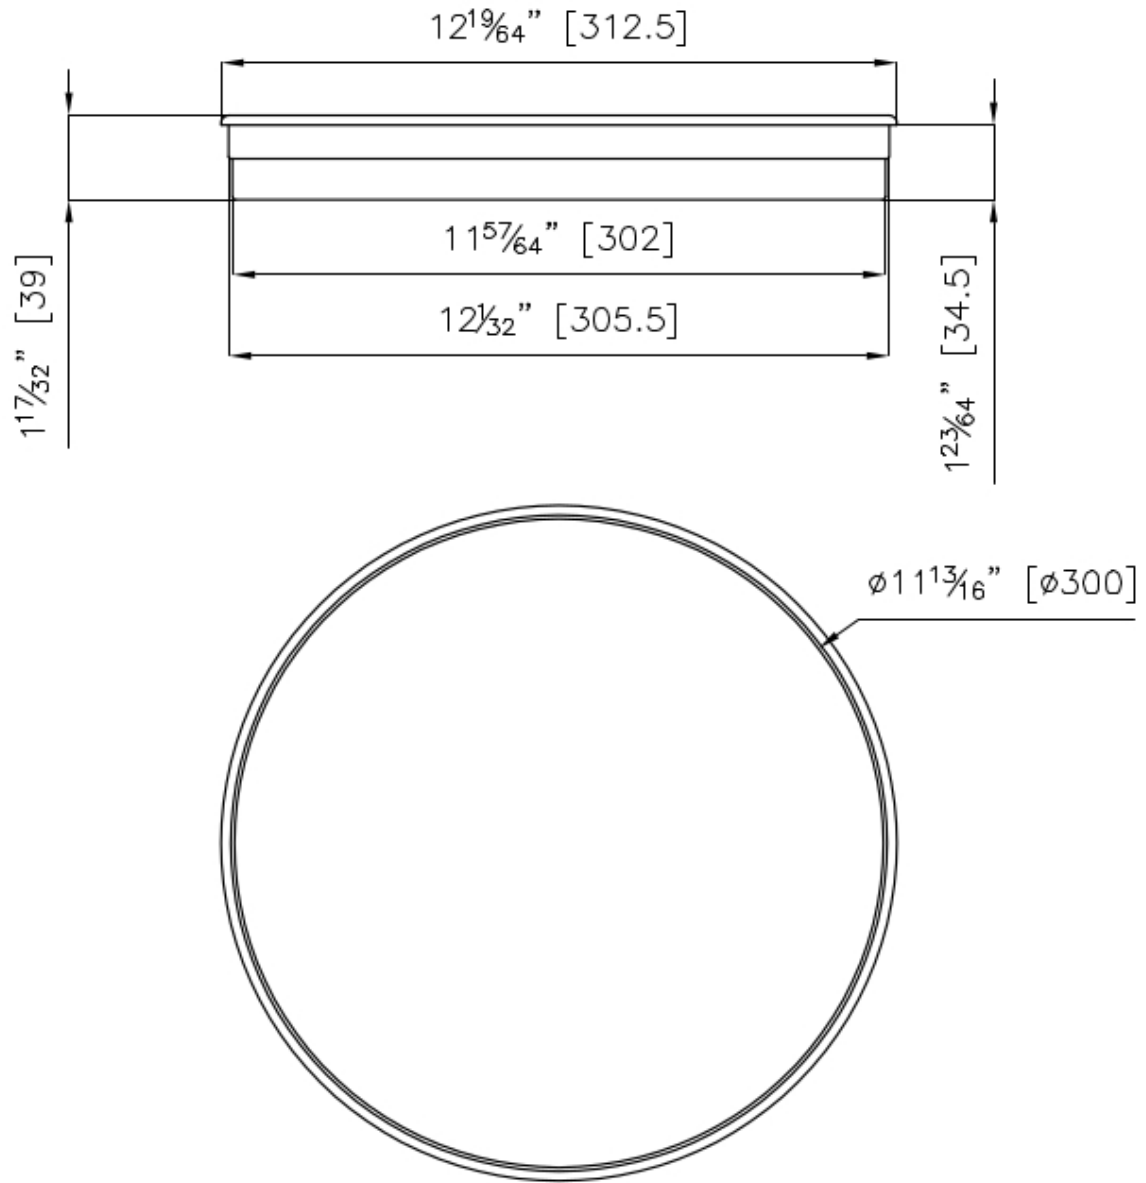

TECHNICAL DATA